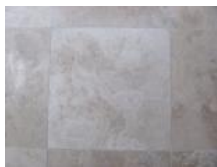

Travertín Ivory vyplnený, matný, rovné hrany dlažba

Ceny

Obklad (m2) - 87.60 Eur

Popis

Travertín Ivory vyplnený matný je vhodný do interiéru a exteriéru. Pôsobí výnimočne napríklad v kúpeľniach. Táto dlažba sa môže použiť aj ako obkladový prvok.