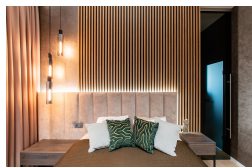

Linea

Ceny

Linea 1 - 17.02 Eur

Linea 3 - 38.05 Eur

Linea single - 16.28 Eur

Farby:

- Čierna

- Biela

- Béžová

- Hnedá

Popis

Stenová lamela LINEA je dekoratívna drevená lamela s pripravenou podložkou. K dispozícii v troch farbách, môže byť usporiadané vertikálne, horizontálne alebo diagonálne na stenu, strop, výklenky, priečky, pulty alebo kuchynské ostrovy. Vďaka svojej priestorovej štruktúre **stlmujú interiér, eliminujú zvuk a ozveny v miestnostiach**. Samostatná **montáž** pomocou lepidla **je jednoduchá**, rýchla a **nevyžaduje pomoc špecialistu**.

Rez na dĺžku podľa požiadaviek zadarmo.

Cena je uvedená za bal

Technické údaje

Linea1	Linea 3	Linea Single
 Y 2750 mm	 Y 2750 mm	 Y 2750 mm
Z 56 mm	Z 168 mm	Z 28 mm
X 40 mm	X 40 mm	X 37 mm
Množstvo 0,175 m² (1ks)	Množstvo 0,484 m² (1ks)	Množstvo 0,23 m² (3ks)
Hmotnosť ≈ 2.95 kg	Hmotnosť ≈ 8.8 kg	Hmotnosť ≈ 7.95 kg