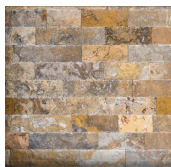

KS KP Travertín Wave 21

Ceny

Obklad (m2) - 47.40 Eur

Farby:

 - Mix farieb

Popis

Prírodný tehličkový obkladový kameň predstavuje formátovaný kameň rezaný na požadované rozmery. Takto formátovaný obklad z prírodného kameňa je vhodný na obklady stien do interiérov, kúpeľní, ale môže sa použiť aj na vonkajšie obklady. Svojou jedinečnou štruktúrou a zaujímavým farebným prevedením dodá takto obloženej stene pocit s nádychom histórie a v kombinácii s drevom pôsobí teplo.

Technické údaje

		Obklad
Technické údaje:	rozmery:	7,62 x rôzna cm
	hrúbka:	2,1 cm
	hmotnosť:	55-60kg/m2
	balenie	17,91 m2