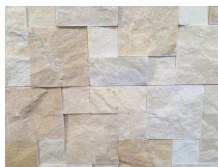

Crystal marble mozaika

Ceny

Obklad (m2) - 72.62 Eur

Farby:

- Čierna

- Biela

- Béžová

Popis

Veľmi odolný a tvrdý obkladový kameň- kryštalicový mramor. Vhodný do interiéru aj exteriéru. Punúkaný v troch farbách : Biela, Piesková, Šedá.

Technické údaje

Technické údaje:	rozмеры:	50 x 20 cm
	hrúbka:	1-2 cm
	balené v kartóne:	0,6 m2/bal. (6 ks)
	hmotnosť kartónu:	24 kg/bal.

Návod na montáž

Povrch, na ktorý budeme lepiť obklady, musí byť suchý a čistý. Obkladový kameň sa pred lepením nenamáča. Nevhodným podkladom je kov, drevo, laminát, tapety, nátery, živice a plasty. Ak je obklad zaprášený, prach treba utrieť vlhkou handrou a nechať uschnúť. Každý prírodný kameň je unikát vytvorený prírodou, preto štruktúrna a farebná heterogénnosť je prirodzenou vlastnosťou prírodného kameňa a výrobkov z neho. Odtiene a kresba sa môžu líšiť podľa oblasti a tiež hĺbky z akej sa kameň ťaží.

Reklamácie prírodných kameňov súvisiace s ich farebnou heterogénnosťou sú považované za neoprávnené. Nesmieme totiž zabúdať, že prírodný kamenný obklad je čo kus to originál, farebné rozdiely môžu byť na prírodných kameňoch výrazné. Prírodné kamene majú tiež väčšiu toleranciu pri hrúbkach ako imitácie, čo taktiež treba brať do úvahy pri lepení.